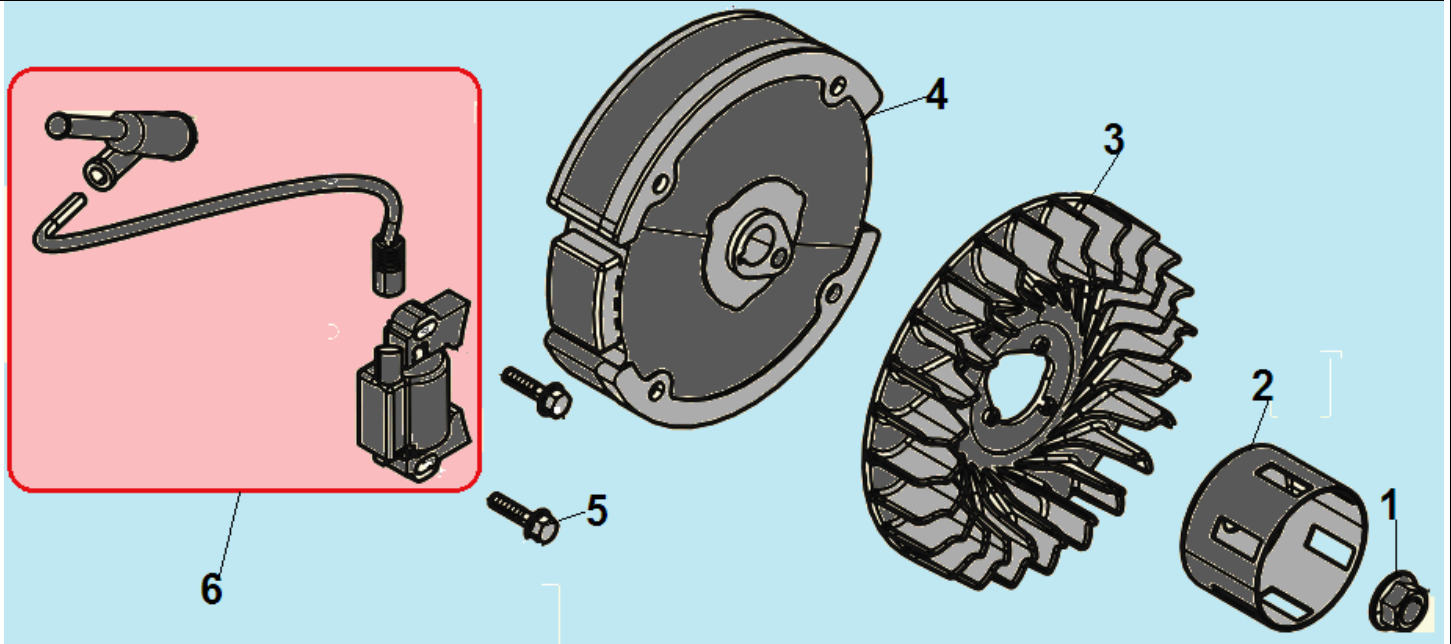

№	Артикул	Наименование	К-во	№	Артикул	Наименование	К-во
1	617714000BX	Гайка М14х1,25	1	4	270020097-0001	Маховик	1
2	DAJ001	Стакан маховика	1	5	578906025BX	Болт М6х25	2
3	DA05C008	Крыльчатка маховика	1	6	DA00D000	Магнето	1