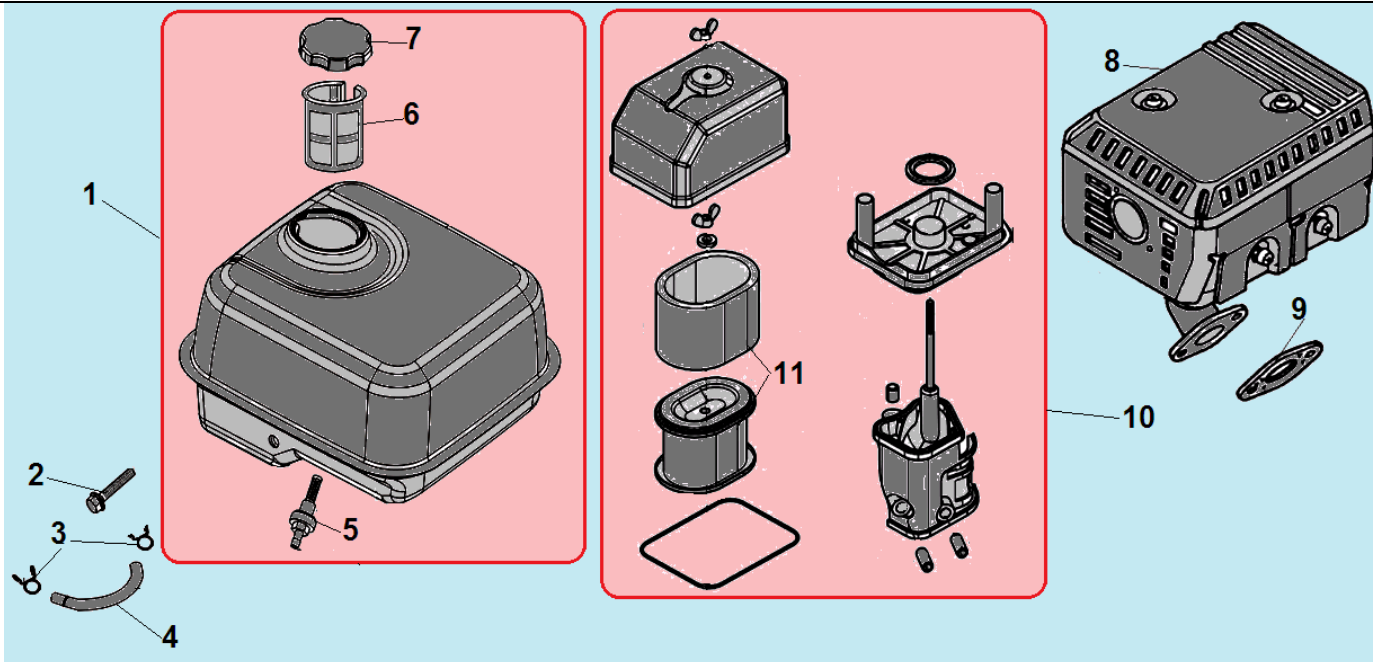

№	Артикул	Наименование	К-во	№	Артикул	Наименование	К-во
1	DA73P000F00CH	Бак топливный комплект	1	7	DA02P022	Крышка топливного бака	1
2	578906028BX	Болт М6х28	1	8	DA45F000	Глушитель	1
3	DAM004	Хомут шланга	2	9	DAB001/ 180650065-0001	Прокладка глушителя	1
4	029019900100	Шланг топливный 200х4,5	1	10	DA02Q001	Корпус фильтра комплект	1
5	DVC033/ 170660077-0001	Штуцер шланга с топливным фильтром	1	11	DAP025/ 17150-Z010110-0000	Фильтр воздушный	1
6	170720001-0001	Фильтр сетчатый топливного бака	1