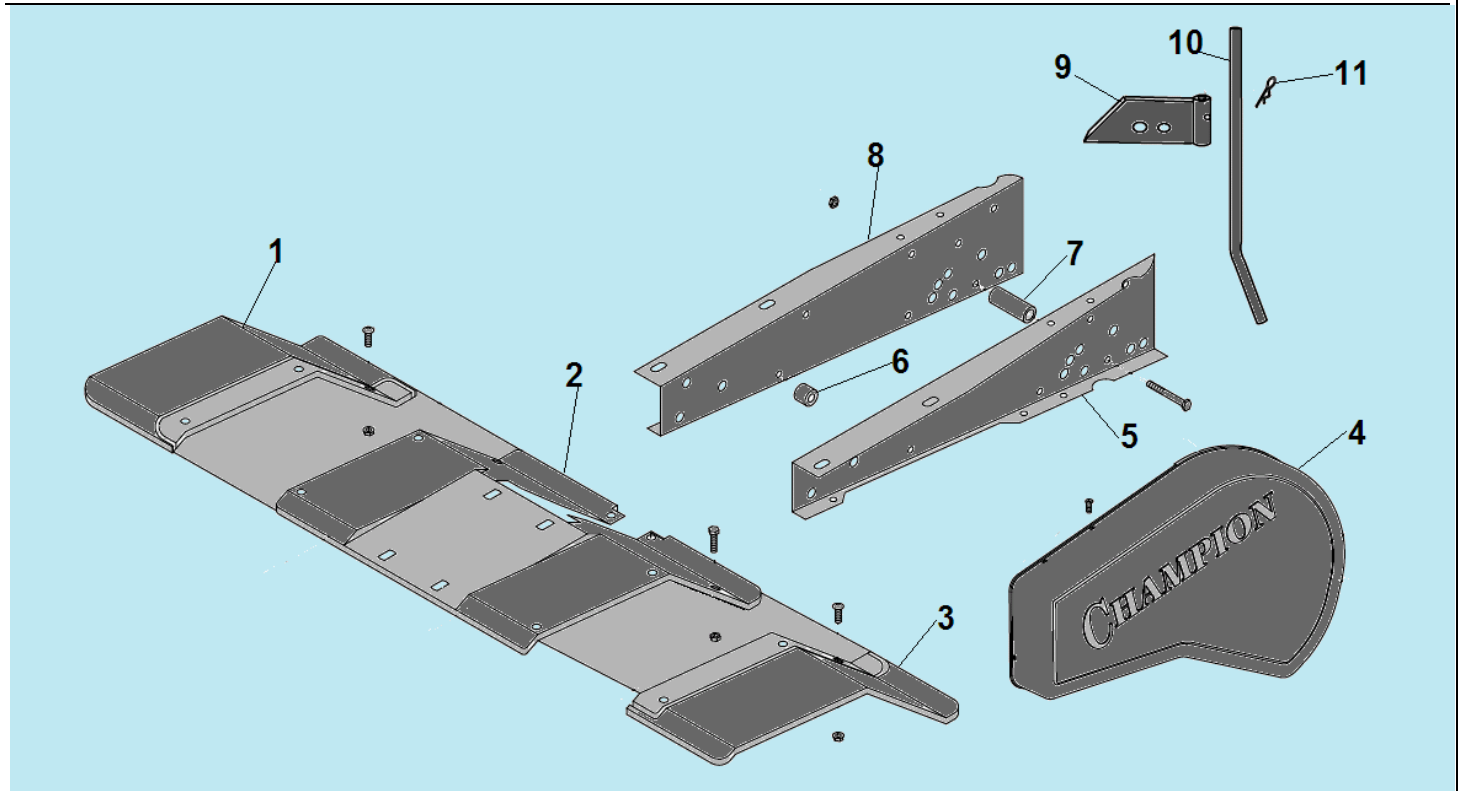

№	Артикул	Наименование	К-во	№	Артикул	Наименование	К-во
1		Двигатель 196 см ³	1	14	801034	Втулка шестерни заднего хода	1
2	802026	Боковой лист кожуха ремня	1	15	801069	Подшипник 6003-2RS шестерни заднего хода	1
3	801046	Ограничитель ремня	1	16	804064	Шестерня заднего хода (алюминий)	1
4	801033	Шайба шестерни	1	17	802030	Скоба ограничительная	1
5	804025/ HY011	Шестерня заднего хода маленькая	1	18	801014	Кольцо стопорное	1
6	807010	Шкив ремня (двигатель)	1	19	804015	Ролик натяжения ремня заднего хода	1
7	801018	Винт крепления шкива	2	20	801067	Пружина кронштейна ролика	1
8	801065	Шпонка шкива	1	21	802080	Кронштейн ролика натяжения ремня	1
9	801066	Пружина кронштейна	1	22	807015	Ремень заднего хода	1
10	804023	Втулка	1	23	807006/ HY208	Ремень переднего хода	1
11	802028	Кронштейн ролика натяжения ремня переднего хода	1	24	804007	Шкив ремня (редуктор)	1
12	804024	Ролик натяжения ремня переднего хода		25	801050	Шпонка шкива редуктора	1
13	801056	Кольцо стопорное	1	25	801050	Шпонка шкива редуктора	1

№	Артикул	Наименование	К-во	№	Артикул	Наименование	К-во
1	804020	Ручка рукоятки	2	9	805004	Нижняя половина кронштейна	1
2	808006	Верхняя рабочая рукоятка	1	10	803012	Основание крепления рукоятки	1
3	802079	Рычаг газа	1	11	807030	Трос хода назад	1
4	801015	Болт крепления рычага	1	12	807029	Трос хода вперед	1
5	807027	Трос газа	1	13	804062	Ручка сцепления сдвоенная	1
6	801031	Гайка крепления кронштейна	1	14	804062-1	Рычаг ручки сцепления (черный)	1
7	801063	Шайба гайки	1	15	804062-2	Рычаг ручки сцепления (красный)	1
8	805003	Верхняя половина кронштейна	1				