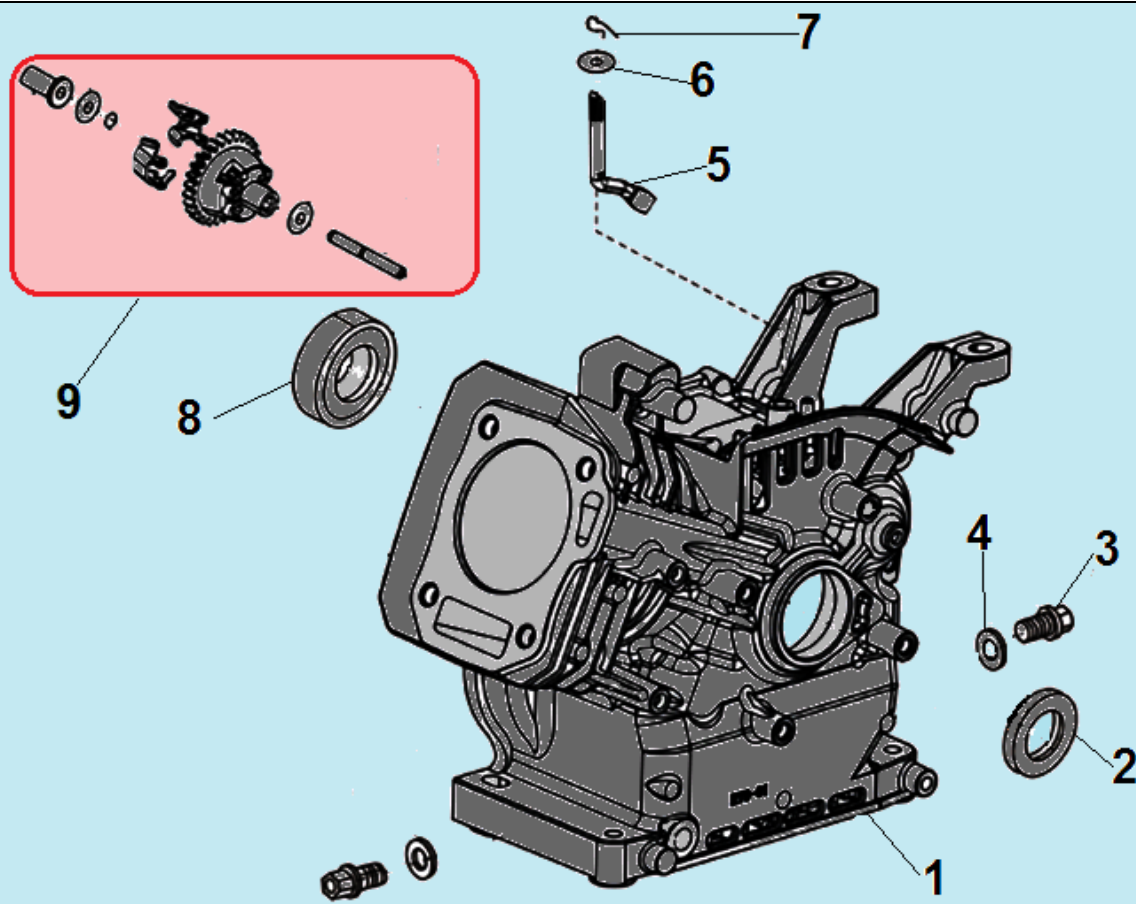

№	Артикул	Наименование	К-во	№	Артикул	Наименование	К-во
1	DB07A000CH	Картер 196 см³	1	6	380450531-0001	Шайба	1
2	380650347-0001/ DAC010	Сальник коленвала 41,25x25x6	1	7	381350004-0001	Шплинт	1
3	110260025-0001	Болт для слива масла M10x15	2	8	521010010501	Подшипник 6205	1
4	380450531-0001	Шайба	1	9	FAK000	Центробежный регулятор оборотов	1
5	171630001-0001	Вал регулятора оборотов	1