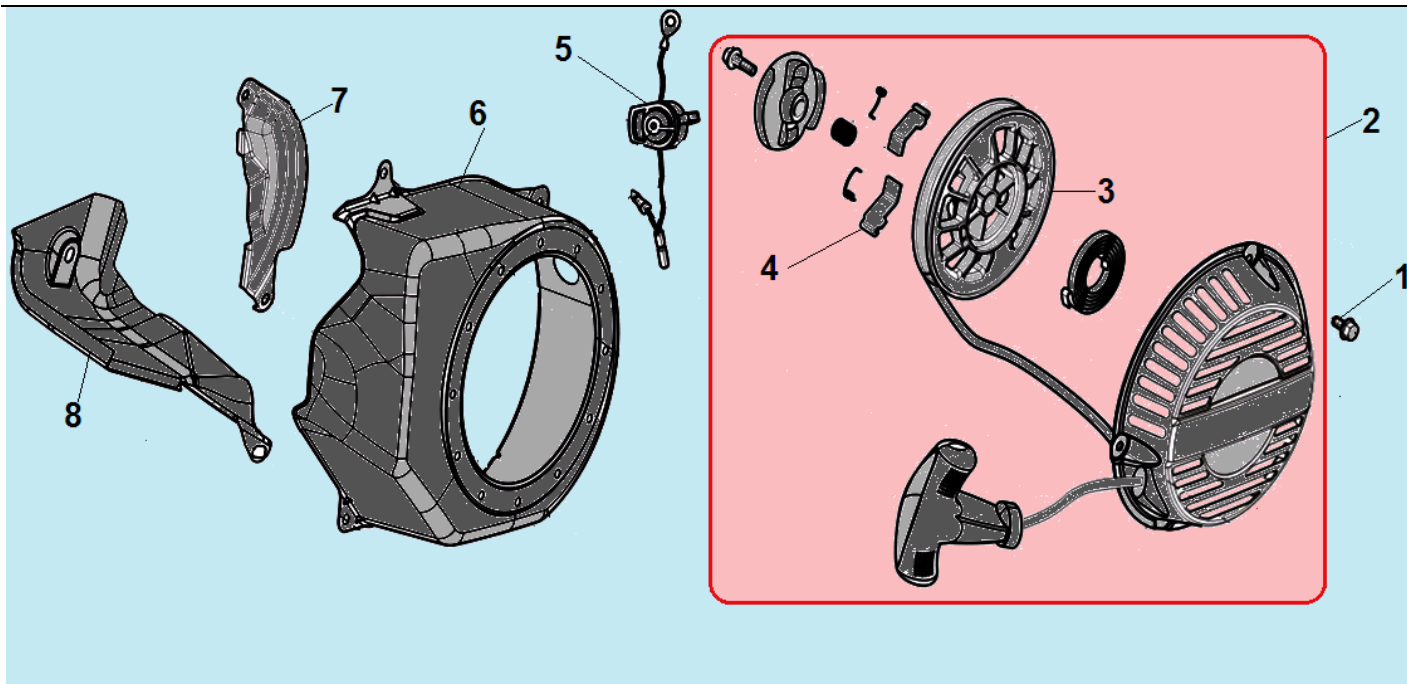

№	Артикул	Наименование	К-во	№	Артикул	Наименование	К-во
1	578706010BX	Болт М6х10	3	5	271660028-0001	Выключатель зажигания	1
2	DA04J011E31/ 193500011-0012	Стартер в сборе	1	6	160210005-0009	Кожух маховика	1
3	DBJ003	Барабан стартера	1	7	DAP003	Накладка цилиндра	1
4	193540003-0001	Собачка стартера	2	8	DAP002	Направляющая пластина	1

№	Артикул	Наименование	К-во	№	Артикул	Наименование	К-во
1	DAB003	Прокладка под корпус фильтра	1	4	DAB006	Прокладка под карбюратор	1
2	DBQ000	Карбюратор	1	5	FBC005/ 170440089-0001	Теплоизолятор	1
3	DBL012	Рычаг воздушной заслонки	1	6	DAB007	Прокладка под теплоизолятор	1