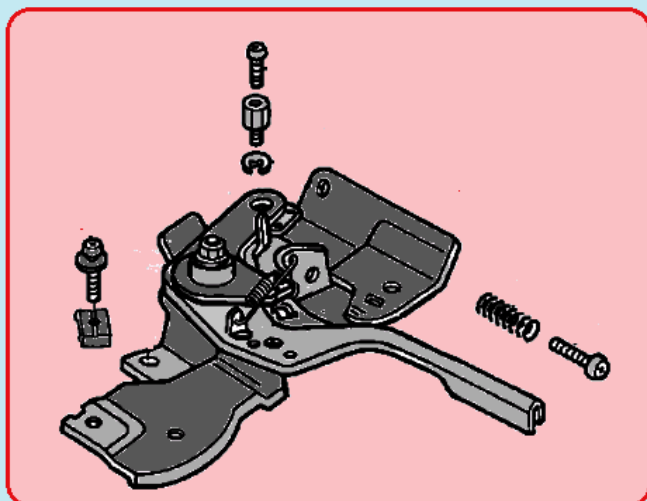

№	Артикул	Наименование	К-во	№	Артикул	Наименование	К-во
1	171680150-0001	Рычаг регулировки оборотов	1	5	171620001-0003	Рычаг регулятора оборотов	1
2	171600036-0001	Пружина рычага регулятора	1	6	171610002-0001	Пружина тяги регулятора	1
3	390006021BX	Болт М6х21	1	7	171590002-0001	Тяга рычага регулятора	1
4	617706000BX	Гайка М6	1	8