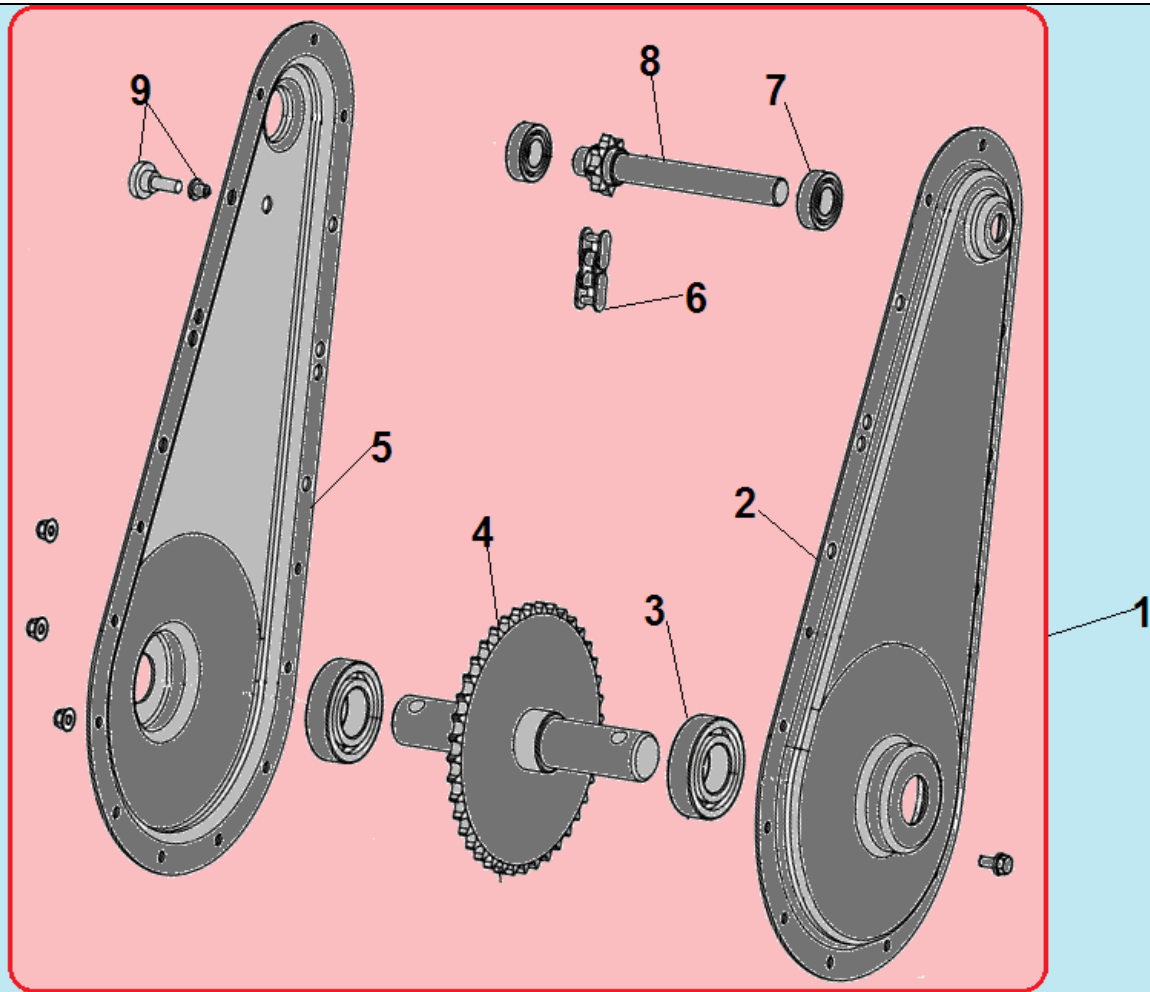

№	Артикул	Наименование	К-во	№	Артикул	Наименование	К-во
1		Двигатель 196 см ³	1	14	801034	Втулка шестерни заднего хода	1
2	802026	Боковой лист кожуха ремня	1	15	801069	Подшипник 6003-2RS шестерни заднего хода	1
3	801046	Ограничитель ремня	1	16	804064	Шестерня заднего хода (алюминий)	1
4	801033	Шайба шестерни	1	17	802030	Скоба ограничительная	1
5	804025/ HY011	Шестерня заднего хода маленькая	1	18	801014	Кольцо стопорное	1
6	807010	Шкив ремня (двигатель)	1	19	804015	Ролик натяжения ремня заднего хода	1
7	801018	Винт крепления шкива	2	20	801067	Пружина кронштейна ролика	1
8	801065	Шпонка шкива	1	21	802080	Кронштейн ролика натяжения ремня	1
9	801066	Пружина кронштейна	1	22	807015	Ремень заднего хода	1
10	804023	Втулка	1	23	807006/ HY208	Ремень переднего хода	1
11	802028	Кронштейн ролика натяжения ремня переднего хода	1	24	804007	Шкив ремня (редуктор)	1
12	804024	Ролик натяжения ремня переднего хода		25	801050	Шпонка шкива редуктора	1
13	801056	Кольцо стопорное	1	25	801050	Шпонка шкива редуктора	1

№	Артикул	Наименование	К-во	№	Артикул	Наименование	К-во
1	804020	Ручка рукоятки	2	9	805004	Нижняя половина кронштейна	1
2	808006	Верхняя рабочая рукоятка	1	10	803012	Основание крепления рукоятки	1
3	802079	Рычаг газа	1	11	807030	Трос хода назад	1
4	801015	Болт крепления рычага	1	12	807029	Трос хода вперед	1
5	807027	Трос газа	1	13	804062	Ручка сцепления сдвоенная	1
6	801031	Гайка крепления кронштейна	1	14	804062-1	Рычаг ручки сцепления (черный)	1
7	801063	Шайба гайки	1	15	804062-2	Рычаг ручки сцепления (красный)	1
8	805003	Верхняя половина кронштейна	1				

№	Артикул	Наименование	К-во	№	Артикул	Наименование	К-во
1	804013	Кожух фрез правый	1	7	801036	Втулка	2
2	802008	Кожух фрез основной	1	8	802009	Рама левая половина	1
3	8008004	Кожух фрез левый	1	9	808010	Кронштейн сошника	1
4	804019	Кожух ремня	1	10	808012	Сошник	1
5	802010	Рама правая половина	1	11	801040	Шплинт	1
6	801035	Шайба	1				