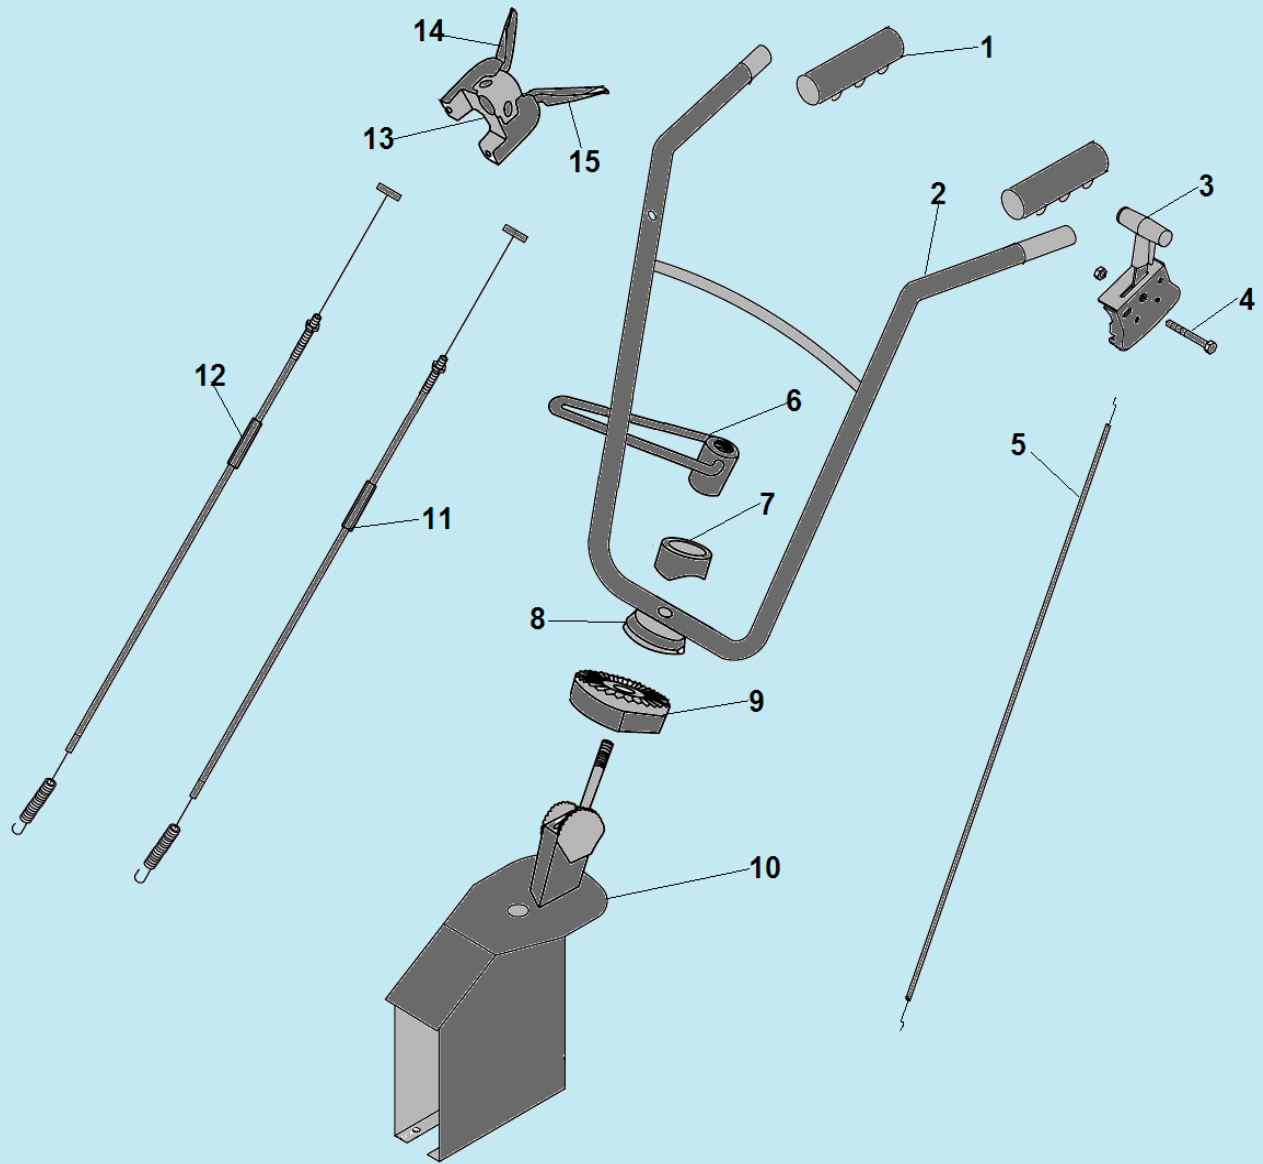

№	Артикул	Наименование	К-во	№	Артикул	Наименование	К-во
1		Двигатель 196 см ³	1	14	801034	Втулка шестерни заднего хода	1
2	802026	Боковой лист кожуха ремня	1	15	801069	Подшипник 6003-2RS шестерни заднего хода	1
3	801046	Ограничитель ремня	1	16	804064	Шестерня заднего хода (алюминий)	1
4	801033	Шайба шестерни	1	17	802030	Скоба ограничительная	1
5	804025/ HY011	Шестерня заднего хода маленькая	1	18	801014	Кольцо стопорное	1
6	807010	Шкив ремня (двигатель)	1	19	804015	Ролик натяжения ремня заднего хода	1
7	801018	Винт крепления шкива	2	20	801067	Пружина кронштейна ролика	1
8	801065	Шпонка шкива	1	21	802080	Кронштейн ролика натяжения ремня	1
9	801066	Пружина кронштейна	1	22	807015	Ремень заднего хода	1
10	804023	Втулка	1	23	807006/ HY208	Ремень переднего хода	1
11	802028	Кронштейн ролика натяжения ремня переднего хода	1	24	804007	Шкив ремня (редуктор)	1
12	804024	Ролик натяжения ремня переднего хода		25	801050	Шпонка шкива редуктора	1
13	801056	Кольцо стопорное	1	25	801050	Шпонка шкива редуктора	1

№	Артикул	Наименование	К-во	№	Артикул	Наименование	К-во
1	804020	Ручка рукоятки	2	9	805004	Нижняя половина кронштейна	1
2	808006	Верхняя рабочая рукоятка	1	10	803012	Основание крепления рукоятки	1
3	802079	Рычаг газа	1	11	807030	Трос хода назад	1
4	801015	Болт крепления рычага	1	12	807029	Трос хода вперед	1
5	807027	Трос газа	1	13	804062	Ручка сцепления сдвоенная	1
6	801031	Гайка крепления кронштейна	1	14	804062-1	Рычаг ручки сцепления (черный)	1
7	801063	Шайба гайки	1	15	804062-2	Рычаг ручки сцепления (красный)	1
8	805003	Верхняя половина кронштейна	1				