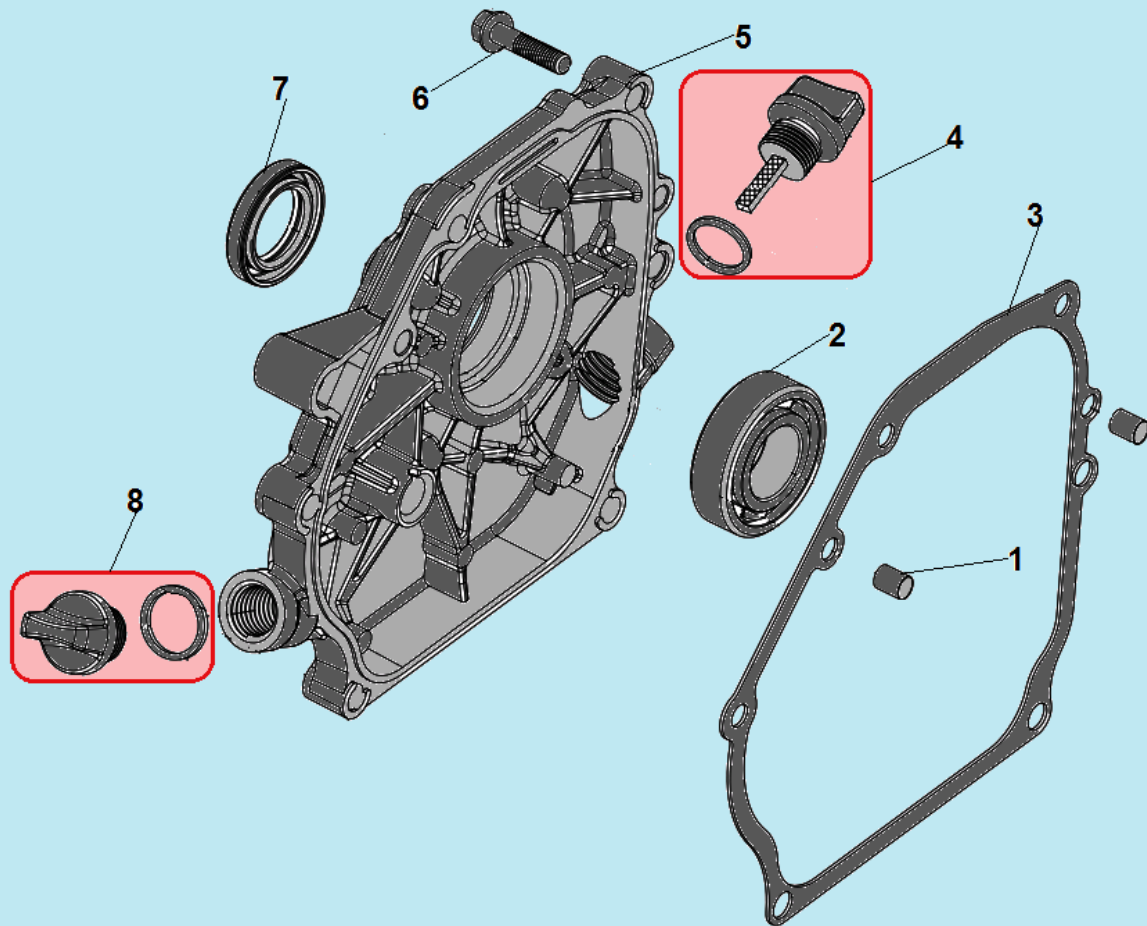

№	Артикул	Наименование	К-во	№	Артикул	Наименование	К-во
1	120150020051	Штифт 8x14	2	5	DAA002	Крышка картера	1
2	521010010501	Подшипник 6205	1	6	GB/T5789 M8×32	Болт M8x32	5
3	DAV005	Прокладка крышки картера	1	7	DAC010/ 380650347-0001	Сальник 25x41,25x6	1
4	110690096-0004	Щуп уровня масла	1	8	110050130001	Крышка маслозаливной горловины	1