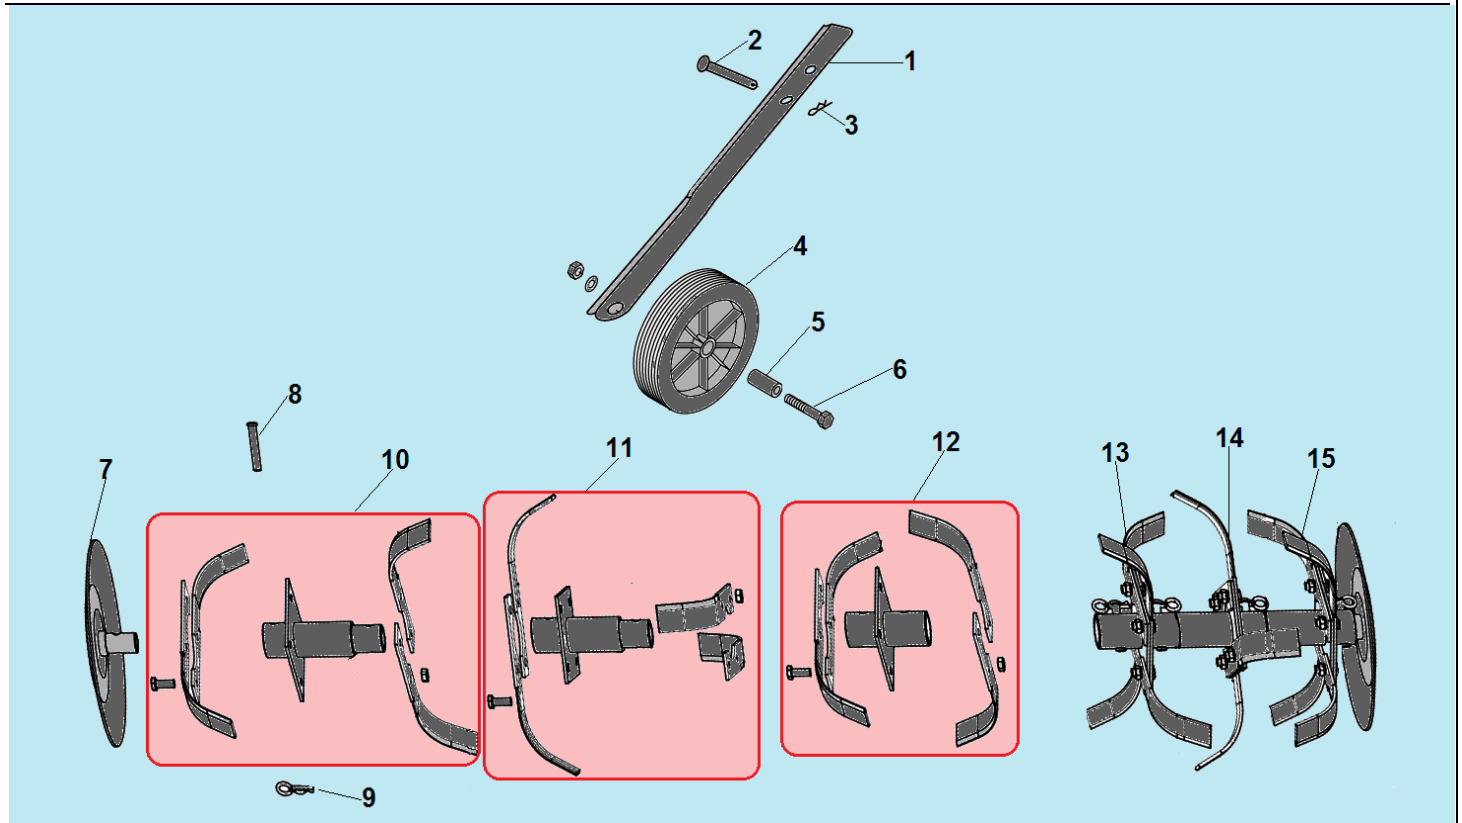

№	Артикул	Наименование	К-во	№	Артикул	Наименование	К-во
1	802024	Кронштейн колеса	1	9	801040	Шплинт	8
2	801044	Палец крепления кронштейна	1	10	C3026 / 803033	Фреза правая наружная	1
3	801040	Шплинт	5	11	C3025 / A02017-3	Фреза правая средняя	1
4	804005	Колесо транспортировочное	1	12	A02017-2	Фреза правая внутренняя	1
5	801038	Втулка колеса	1	13	C3022 / A02015-2	Фреза левая внутренняя	1
6	801010	Болт крепления колеса	1	14	A02015-3	Фреза левая наружная	1
7	803203	Диск защитный	2	15	C3023/803032	Палец крепления фрез	1
8	801044	Палец крепления фрез	8