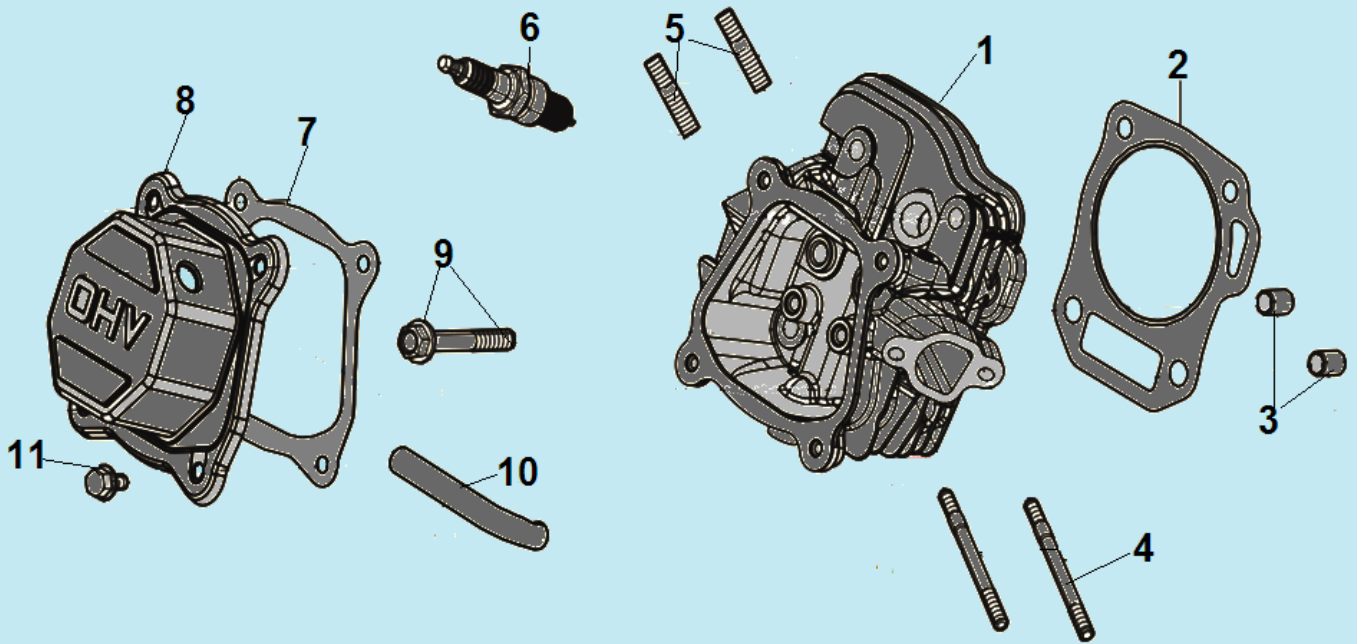

№	Артикул	Наименование	К-во	№	Артикул	Наименование	К-во
1	DBA001	Головка цилиндра	1	7	DA03B000/ 012020001100	Прокладка крышки клапанов	1
2	012020008100	Прокладка головки цилиндра	1	8	DAA003	Крышка клапанов	1
3	97008014	Штифт 10x16	2	9	380140336-0001	Болт М8х60	4
4	380180093-0001	Шпилька крепления карбюратора М6х113,5 мм	2	10	DVC004	Шланг сапуна	1
5	380180098-0001	Шпилька крепления глушителя М8х34	2	11	380140215-0003	Болт М6х14	4
6	F7RTC	Свеча зажигания	1	12