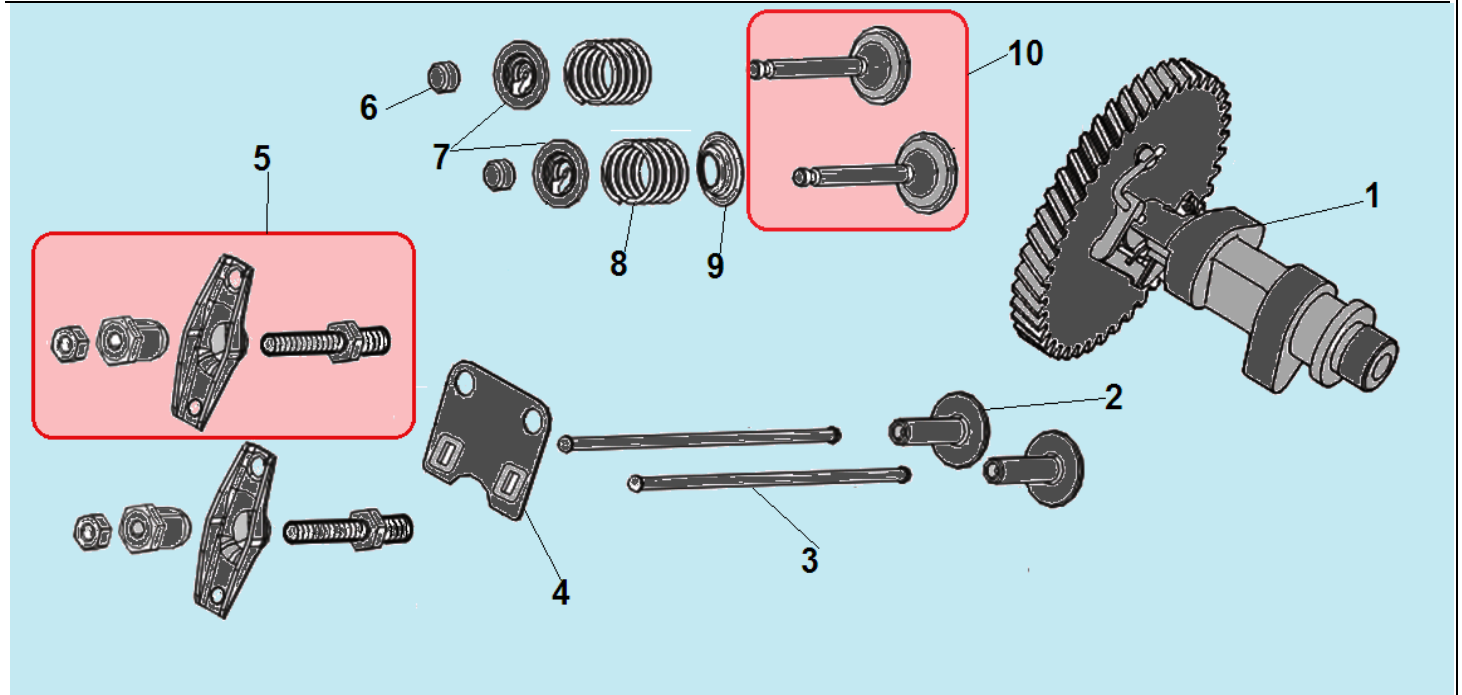

№	Артикул	Наименование	К-во	№	Артикул	Наименование	К-во
1	140020114-0001/ DBF005	Распредвал	1	6	140320001-0001	Колпачек клапана	2
2	140690003-0001	Тарелка толкателя клапана	2	7	140380017-0001	Сухарь клапана	2
3	DAF015	Толкатель клапана	2	8	140340022-0001	Пружина клапана	2
4	DAF003	Направляющая толкателей клапана	1	9	140400011-0001/ DAA004	Колпачек маслоъемный	1
5	140450022-0001/ DAF004	Коромысло клапана комплект	2	10	500550024-0001	Клапана комплект	1