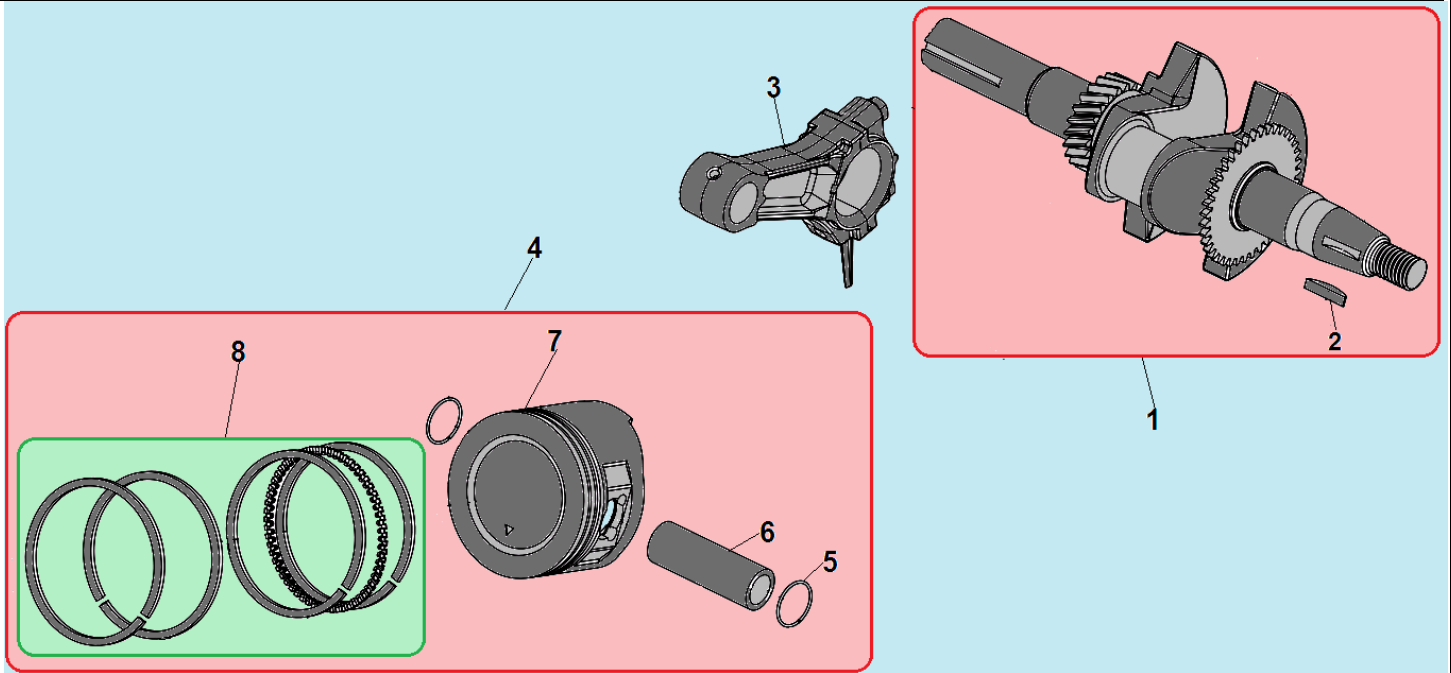

№	Артикул	Наименование	К-во	№	Артикул	Наименование	К-во
1	130290304-0001	Коленвал	1	5	DAM003	Кольцо стопорное пальца	2
2	380620050-0001	Шпонка маховика	1	6	DAF013	Палец поршня	1
3	DCK002	Шатун	1	7	DBF002	Поршень 68 мм	1
4	TW00040010/ 1500005	Поршень 68x49 комплект	1	8	DAF001/ 130070079-0001	Комплект поршневых колец 68x1,5 мм	1