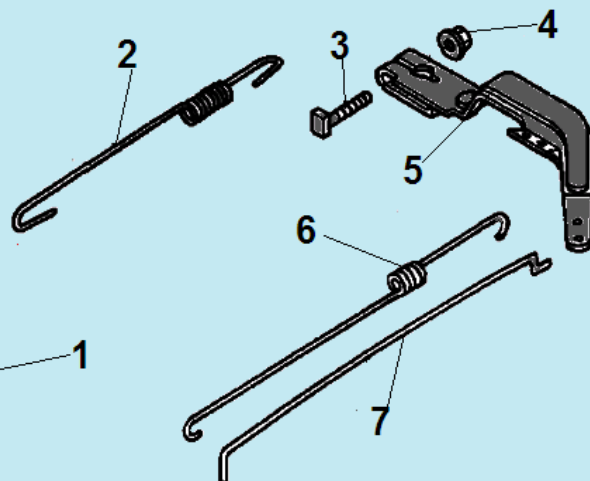

№	Артикул	Наименование	К-во	№	Артикул	Наименование	К-во
1	171680150-0001	Рычаг регулировки оборотов	1	5	171620001-0003	Рычаг регулятора оборотов	1
2	171600036-0001	Пружина рычага регулятора	1	6	171610002-0001	Пружина тяги регулятора	1
3	390006021BX	Болт М6х21	1	7	171590002-0001	Тяга рычага регулятора	1
4	617706000BX	Гайка М6	1	8