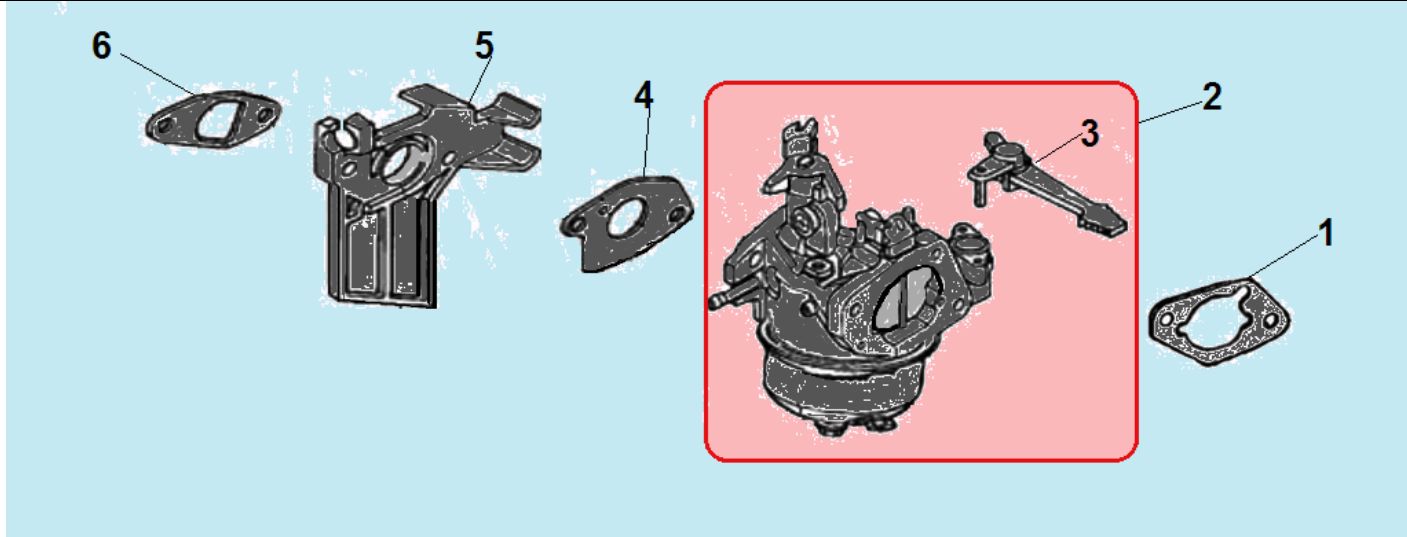

№	Артикул	Наименование	К-во	№	Артикул	Наименование	К-во
1	578706010BX	Болт М6х10	3	5	271660028-0001	Выключатель зажигания	1
2	DA04J011E31/ 193500011-0012	Стартер в сборе	1	6	160210005-0009	Кожух маховика	1
3	DBJ003	Барабан стартера	1	7	DAP003	Накладка цилиндра	1
4	193540003-0001	Собачка стартера	2	8	DAP002	Направляющая пластина	1